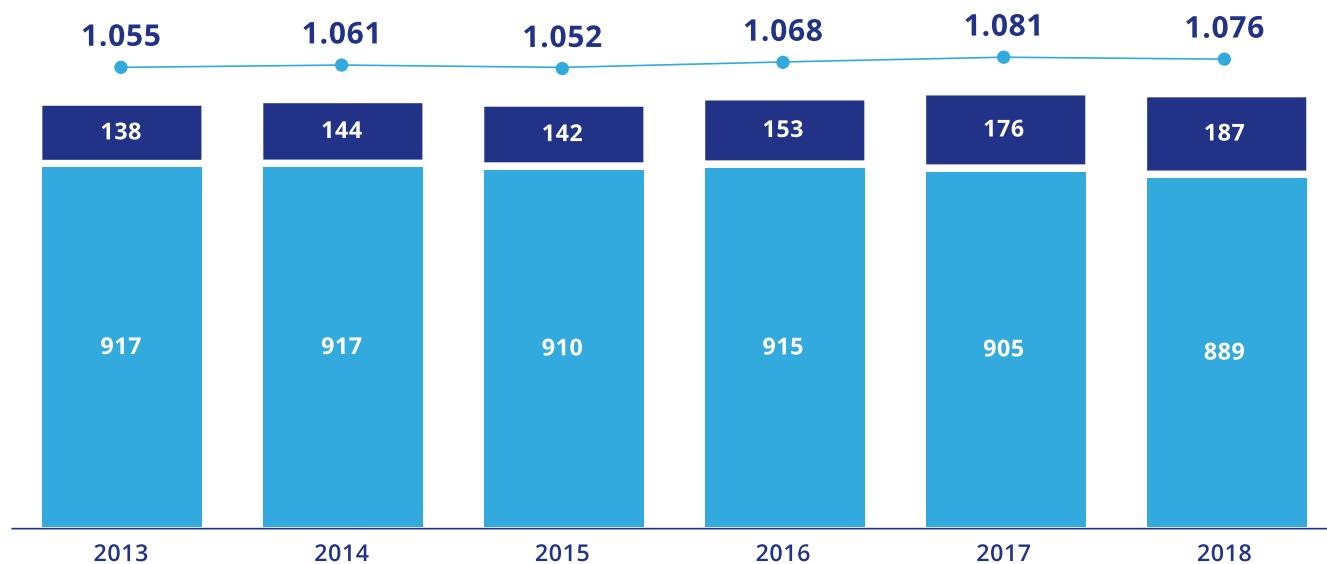

La profession

Réviseurs d'entreprises (personnes physiques)

- Réviseurs d'entreprises exerçant des missions révisorales
- Réviseurs d'entreprises se déclarant empêchés d'exercer des missions révisorales
- Total

age moyen

47,6 ans

Repartition hommes-femmes

Repartition linguistique

Evolution de la population feminine